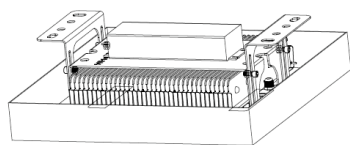

LED CANOPY LIGHT

LED TIEFENSTRAHLER

Artikelnummer	Bezeichnung	Technische Daten
---------------	-------------	------------------

MK-B-ST-CP-080
LED Canopy light mit Meanwell Driver

Technische Daten

LED Typ	CREE LED
Anzahl LED	40
Leistung LED	80 Watt
Gesamtsystemleistung	90 Watt
Maße	400x400x129mm
Gewicht	6,5 kg
Farbtemperatur	von 4000-7000 Kelvin möglich
Lichtstrom	8100 Lumen
Arbeitsspannung	90-305 VAC
Umgebungstemperatur	-40° - +45°
Abstrahlwinkel	60°
LED Lebensdauer	30.000 Stunden
Sonstiges	nicht dimmbar, als Einbau- oder Aufbauleuchte erhältlich
Schutzklasse	IP65
Zertifikate	CE, RoHS

MK-B-ST-CP-100
LED Canopy light mit Meanwell Driver

Technische Daten

LED Typ	CREE LED
Anzahl LED	50
Leistung LED	100 Watt
Gesamtsystemleistung	110 Watt
Maße	400x400x129mm
Gewicht	6,5 kg
Farbtemperatur	von 4000-7000 Kelvin möglich
Lichtstrom	9900 Lumen
Arbeitsspannung	90-305 VAC
Umgebungstemperatur	-40° - +45°
Abstrahlwinkel	60°
LED Lebensdauer	30.000 Stunden
Sonstiges	nicht dimmbar, als Einbau- oder Aufbauleuchte erhältlich
Schutzklasse	IP65
Zertifikate	CE, RoHS

Artikelnummer	Bezeichnung	Technische Daten
---------------	-------------	------------------

MK-B-ST-CP-120
LED Canopy light mit Meanwell Driver

Technische Daten

LED Typ	CREE LED
Anzahl LED	60
Leistung LED	120 Watt
Gesamtsystemleistung	135 Watt
Maße	400x400x169mm
Gewicht	7 kg
Farbtemperatur	von 4000-7000 Kelvin möglich
Lichtstrom	12150 Lumen
Arbeitsspannung	90-305 VAC
Umgebungstemperatur	-40° - +45°
Abstrahlwinkel	60°
LED Lebensdauer	30.000 Stunden
Sonstiges	nicht dimmbar, als Einbau- oder Aufbauleuchte erhältlich
Schutzklasse	IP65
Zertifikate	CE, RoHS