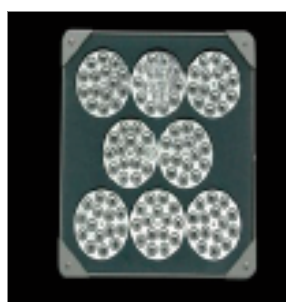

MK-CU-LT-1C340-120W
LED Canopy light

Technische Daten

LED Typ

Bridgelux

Leistung LED

150 Watt

Maße

330x330x160mm

Farbtemperatur

von 2700-7000 Kelvin möglich

Lichtstrom

11150-11500 Lumen

Arbeitsspannung

85-265 VAC

Abstrahlwinkel

>60°

LED Lebensdauer

30.000 Stunden

Sonstiges

nicht dimmbar

Schutzklasse

IP65

Zertifikate

CE, RoHS