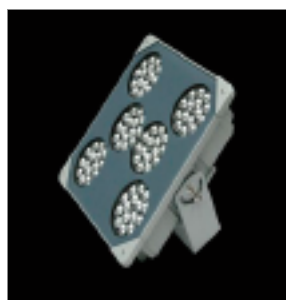

MK-CU-LT-1C330-100W
LED Canopy light

Technische Daten

LED Typ

Bridgelux

Leistung LED

90 Watt

Maße

330x330x160mm

Farbtemperatur

von 2700-7000 Kelvin möglich

Lichtstrom

9300-9600 Lumen

Arbeitsspannung

85-265 VAC

Abstrahlwinkel

>60°

LED Lebensdauer

30.000 Stunden

Sonstiges

nicht dimmbar

Schutzklasse

IP65

Zertifikate

CE, RoHS